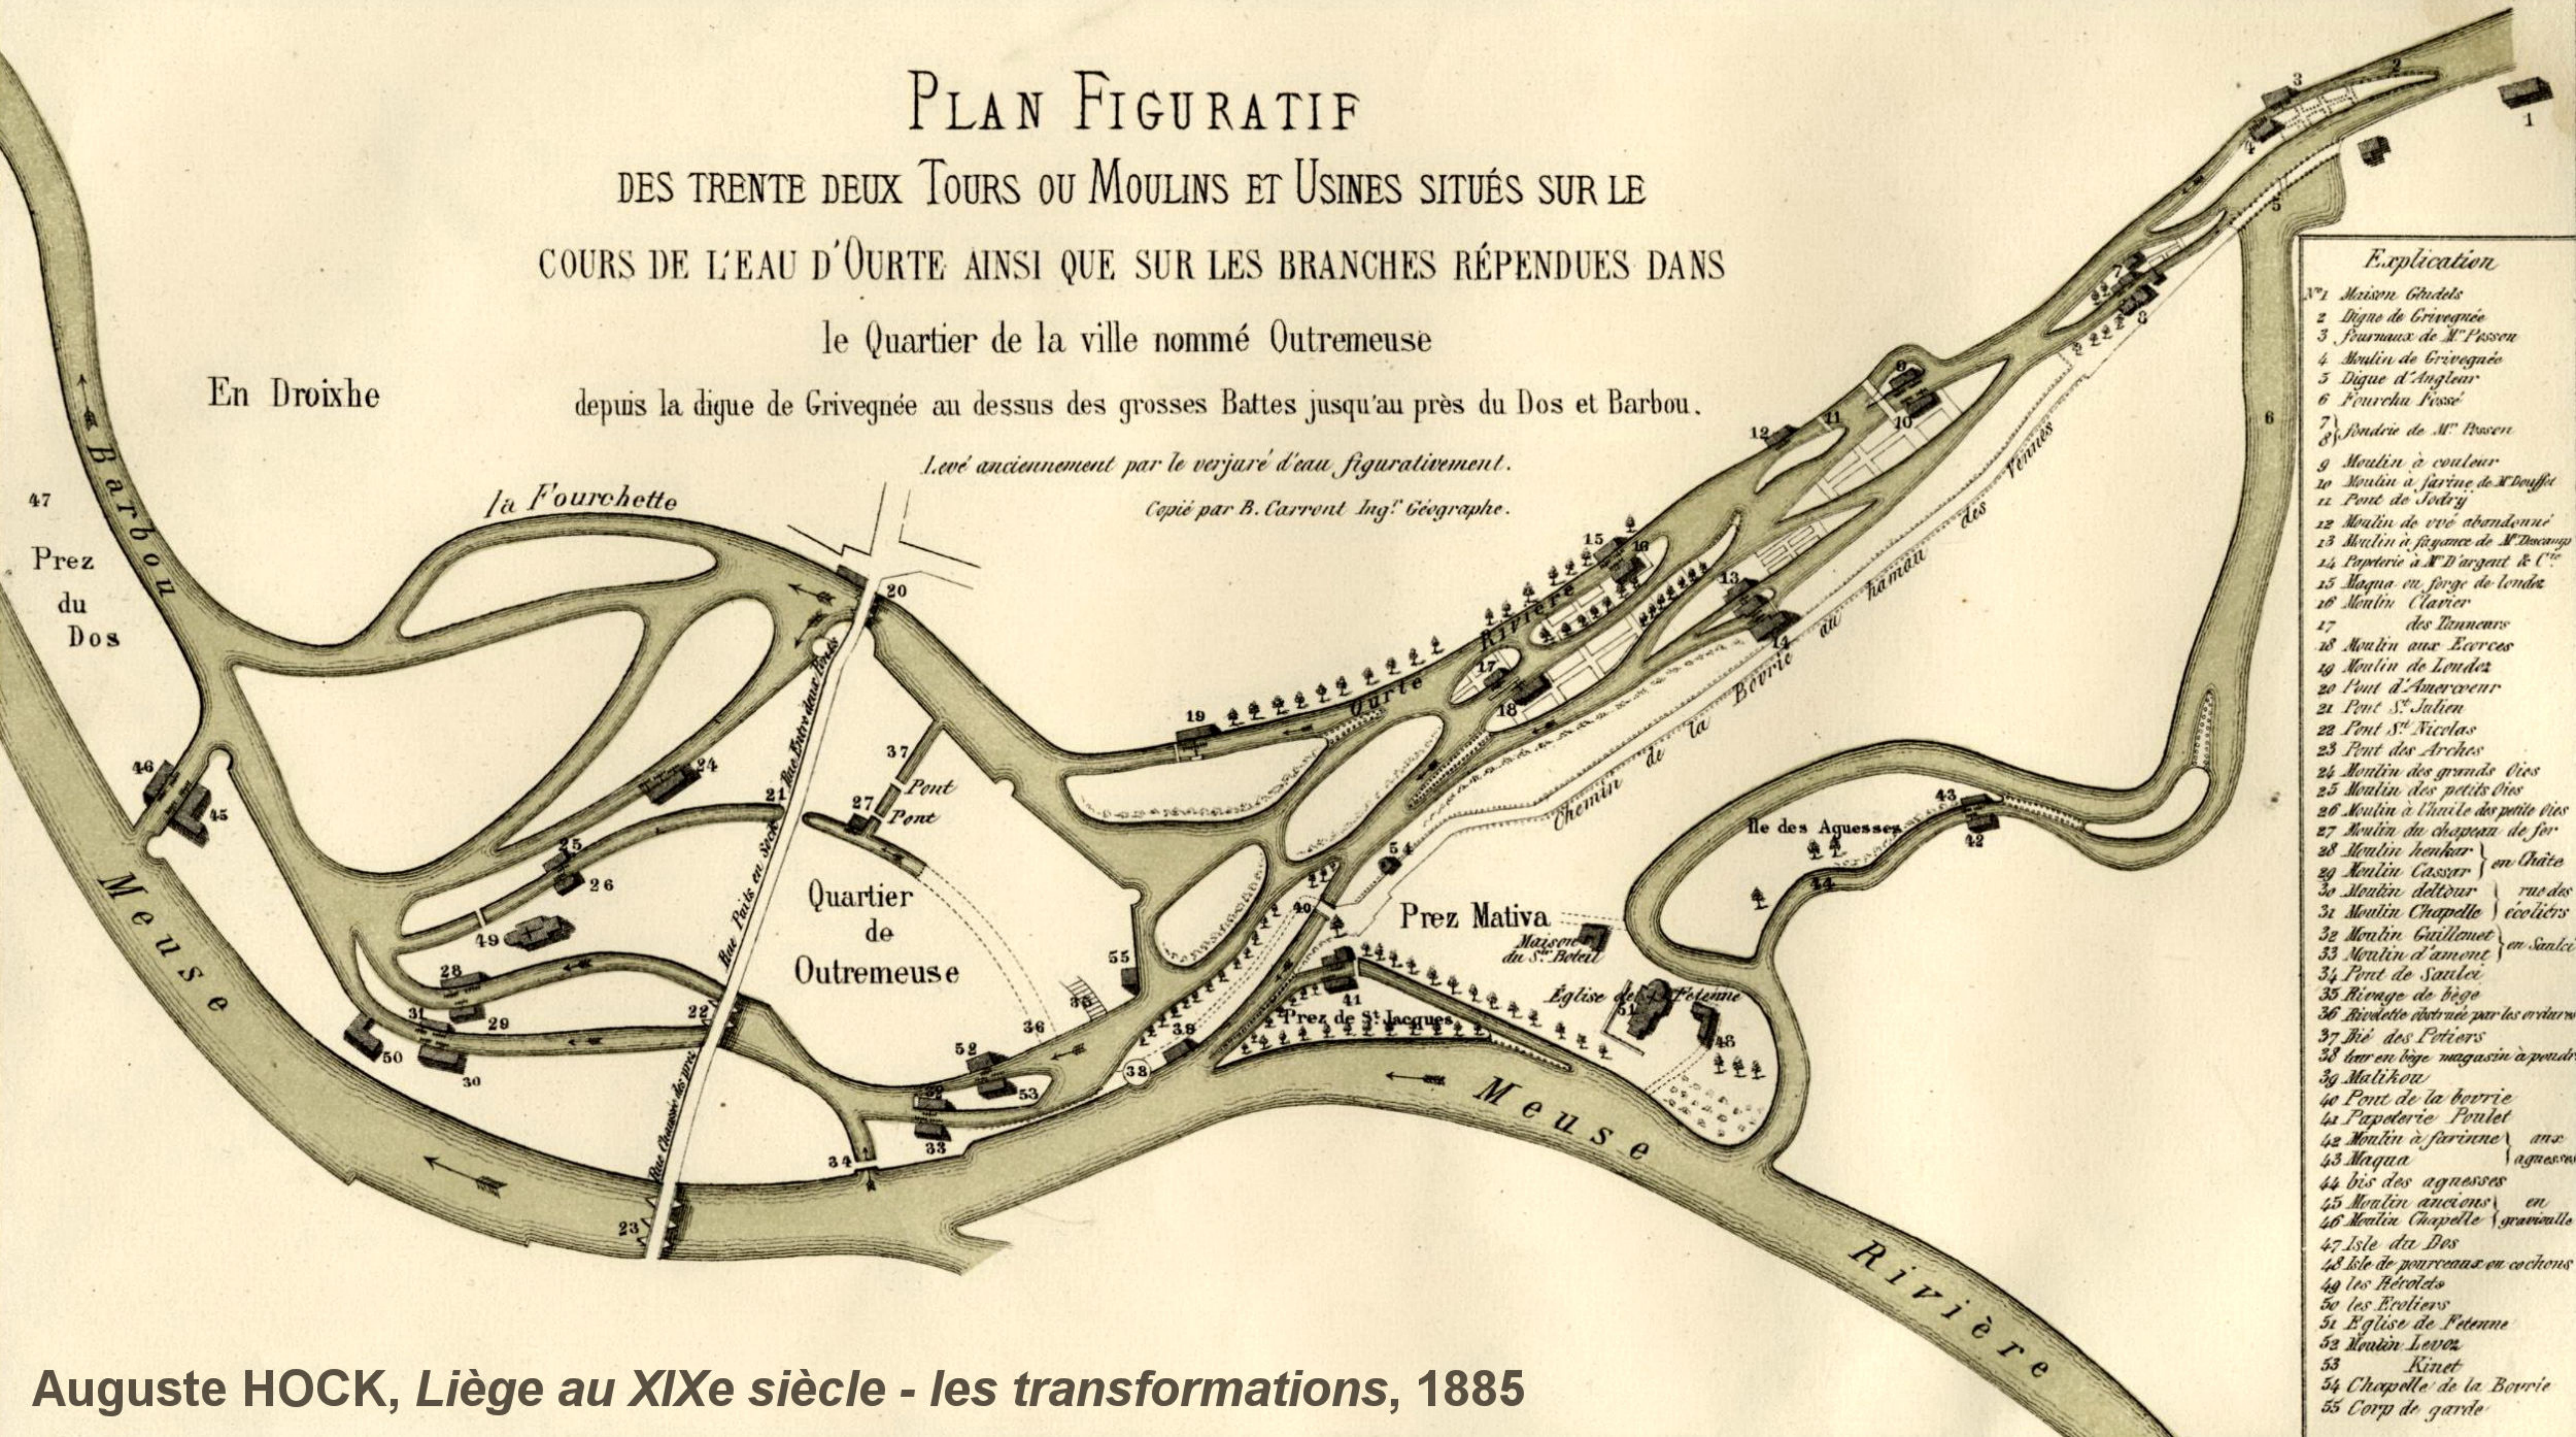

PLAN FIGURATIF

DES TRENTE DEUX TOURS OU MOULINS ET USINES SITUÉS SUR LE
COURS DE L'EAU D'OURTE AINSI QUE SUR LES BRANCHES RÉPENDUES DANS
le Quartier de la ville nommé Outremeuse

depuis la digue de Grivegnée au dessus des grosses Battes jusqu'au près du Dos et Barbou.

Levé anciennement par le verjare d'eau figurativement.

Copié par B. Carrout Ing.^r Géographe.

En Droixhe

Explication

- 1^{er} Maison Ghodels
- 2 Digue de Grivegnée
- 3 Fournaux de M. Pissen
- 4 Moulin de Grivegnée
- 5 Digue d'Angleur
- 6 Fourcha Pissé
- 7 } Soudrie de M. Pissen
- 8 }
- 9 Moulin à couleur
- 10 Moulin à farine de M. Douffe
- 11 Pont de Sotry
- 12 Moulin de vve abandonné
- 13 Moulin à farine de M. Doucoups
- 14 Papeterie à M. D'argent & C^{ie}
- 15 Maqua en forge de Louez
- 16 Moulin Clavier
- 17 des Dincaers
- 18 Moulin aux Ecerces
- 19 Moulin de Louez
- 20 Pont d'Amersœur
- 21 Pont St-Julien
- 22 Pont St-Nicolas
- 23 Pont des Arches
- 24 Moulin des grands Oies
- 25 Moulin des petits Oies
- 26 Moulin à l'huile des petits Oies
- 27 Moulin du chapeau de fer
- 28 Moulin henkar } en Châte
- 29 Moulin Casser } en Châte
- 30 Moulin deltour } rus des
- 31 Moulin Chapelle } eccliers
- 32 Moulin Guillaudet } en Sauter
- 33 Moulin d'ament } en Sauter
- 34 Pont de Sauter
- 35 Rivage de bège
- 36 Rivollette abstrnée par les oridans
- 37 Bié des Potiers
- 38 bar en bège magasin à poudr
- 39 Malikou
- 40 Pont de la boirie
- 41 Papeterie Poulet
- 42 Moulin à farine } an
- 43 Maqua } aguesse
- 44 bis des aguesses
- 45 Moulin anciens } en
- 46 Moulin Chapelle } granivalle
- 47 Isle du Dos
- 48 Isle de pourcaax en cochons
- 49 les Hérolde
- 50 les Eccliers
- 51 Eglise de St-Pierre
- 52 Moulin Louez
- 53 Kinet
- 54 Chapelle de la Boirie
- 55 Corp de garde